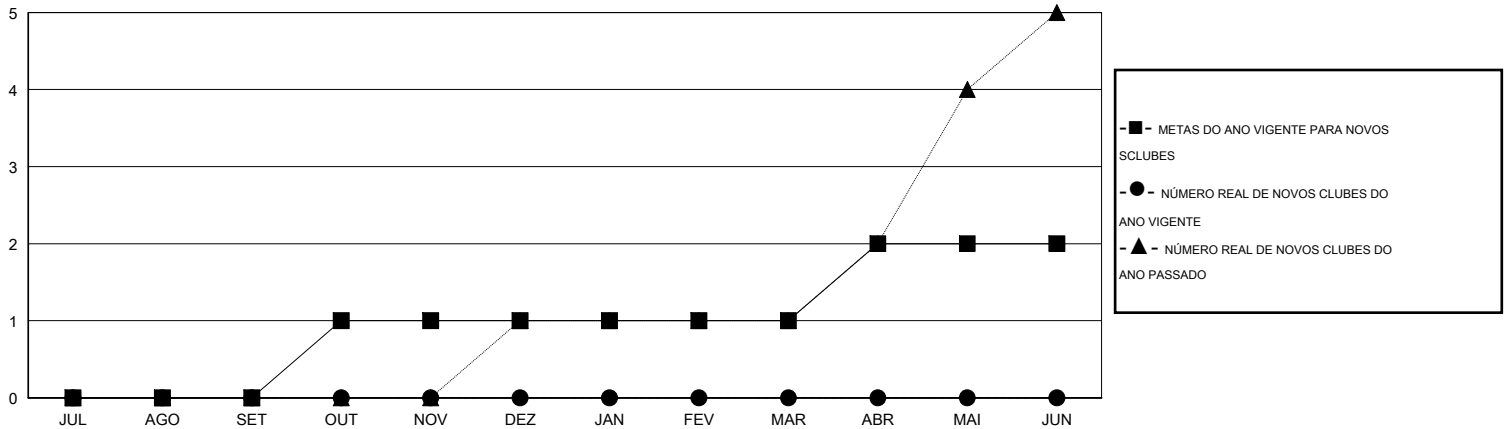

# MONTHLY MEMBERSHIP PROGRESS REPORT

District LA 3

Results as of: 3/31/2015

GMT: Ricardo Shoiti Komatsu

LOCAL BRAZIL

GMT-AJ 3

Clubes					Sócios				
RESULTADOS PARA 2014-2015					RESULTADOS PARA 2014-2015				
TRIMESTRE	META DE NOVOS CLUBES	NOVOS CLUBES	CLUBES BAIXADO	GANHO/PERDA LÍQUIDA	TRIMESTRE	META DE NOVOS SÓCIOS	ASSOCIADOS FUNDADORES E NOVOS ADICIONADOS	ASSOCIADOS BAIXADOS	GANHO/PERDA LÍQUIDA
JUL/AGO/SET	0	0	0	0	JUL/AGO/SET	-5	28	92	-64
OUT/NOV/DEZ	1	0	4	-4	OUT/NOV/DEZ	5	17	153	-136
JAN/FEV/MAR	0	0	2	-2	JAN/FEV/MAR	5	11	58	-47
ABR/MAI/JUN	1	0	0	0	ABR/MAI/JUN	25	0	0	0

CUMULATIVO DO NÚMERO REAL E METAS DE NOVOS CLUBES

CUMULATIVO DO NÚMERO REAL E METAS DE SÓCIOS

CLUBES BAIXADOS: 6	23 CLUBS OF 61 ADICIONADO 1 OU MAIS NOVOS SÓCIOS	<b>DISTRIBUIÇÃO POR SEXO</b>
		MASCULINO 614 (44.30%)
		FEMININO 772 (55.70%)
<b>SÓCIOS BAIXADOS</b>	<a href="#">CLIQUE AQUI PARA OS DADOS DA AVALIAÇÃO DA SAÚDE</a>	SÓCIOS DE UNIDADES FAMILIARES 434
FALECIDO 10		CHEFE DA FAMÍLIA 208
CLUBES CANCELADOS 50		SÓCIO QUE NÃO É O CHEFE DA CASA 226
OUTROS 243		
<b>TOTAL 303</b>		