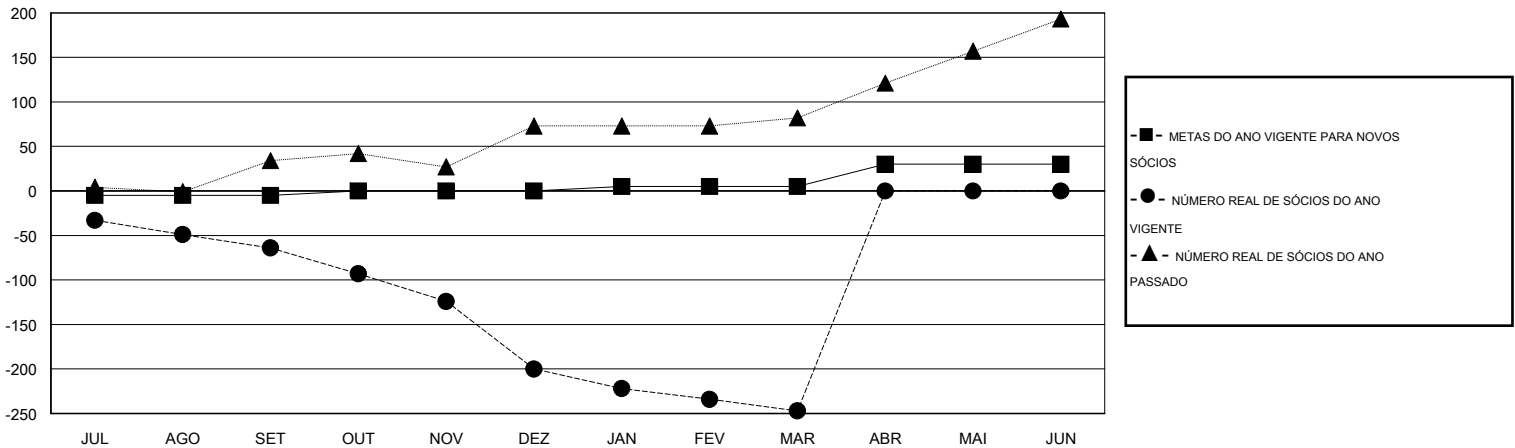

# MONTHLY MEMBERSHIP PROGRESS REPORT

District LA 3

Results as of: 3/31/2015

GMT: Ricardo Shoiti Komatsu

LOCAL BRAZIL

GMT-AJ 3

Clubes					Sócios				
RESULTADOS PARA 2014-2015					RESULTADOS PARA 2014-2015				
TRIMESTRE	META DE NOVOS CLUBES	NOVOS CLUBES	CLUBES BAIXADO	GANHO/PERDA LÍQUIDA	TRIMESTRE	META DE NOVOS SÓCIOS	ASSOCIADOS FUNDADORES E NOVOS ADICIONADOS	ASSOCIADOS BAIXADOS	GANHO/PERDA LÍQUIDA
JUL/AGO/SET	0	0	0	0	JUL/AGO/SET	-5	28	92	-64
OUT/NOV/DEZ	1	0	4	-4	OUT/NOV/DEZ	5	17	153	-136
JAN/FEV/MAR	0	0	2	-2	JAN/FEV/MAR	5	11	58	-47
ABR/MAI/JUN	1	0	0	0	ABR/MAI/JUN	25	0	0	0

CUMULATIVO DO NÚMERO REAL E METAS DE NOVOS CLUBES

CUMULATIVO DO NÚMERO REAL E METAS DE SÓCIOS

CLUBES BAIXADOS: 6	23 CLUBS OF 61 ADICIONADO 1 OU MAIS NOVOS SÓCIOS	<b>DISTRIBUIÇÃO POR SEXO</b>
		MASCULINO 614 (44.30%)
		FEMININO 772 (55.70%)
<b>SÓCIOS BAIXADOS</b>	<a href="#">CLIQUE AQUI PARA OS DADOS DA AVALIAÇÃO DA SAÚDE</a>	SÓCIOS DE UNIDADES FAMILIARES 434
FALECIDO 10		CHEFE DA FAMÍLIA 208
CLUBES CANCELADOS 50		SÓCIO QUE NÃO É O CHEFE DA CASA 226
OUTROS 243		
<b>TOTAL 303</b>		